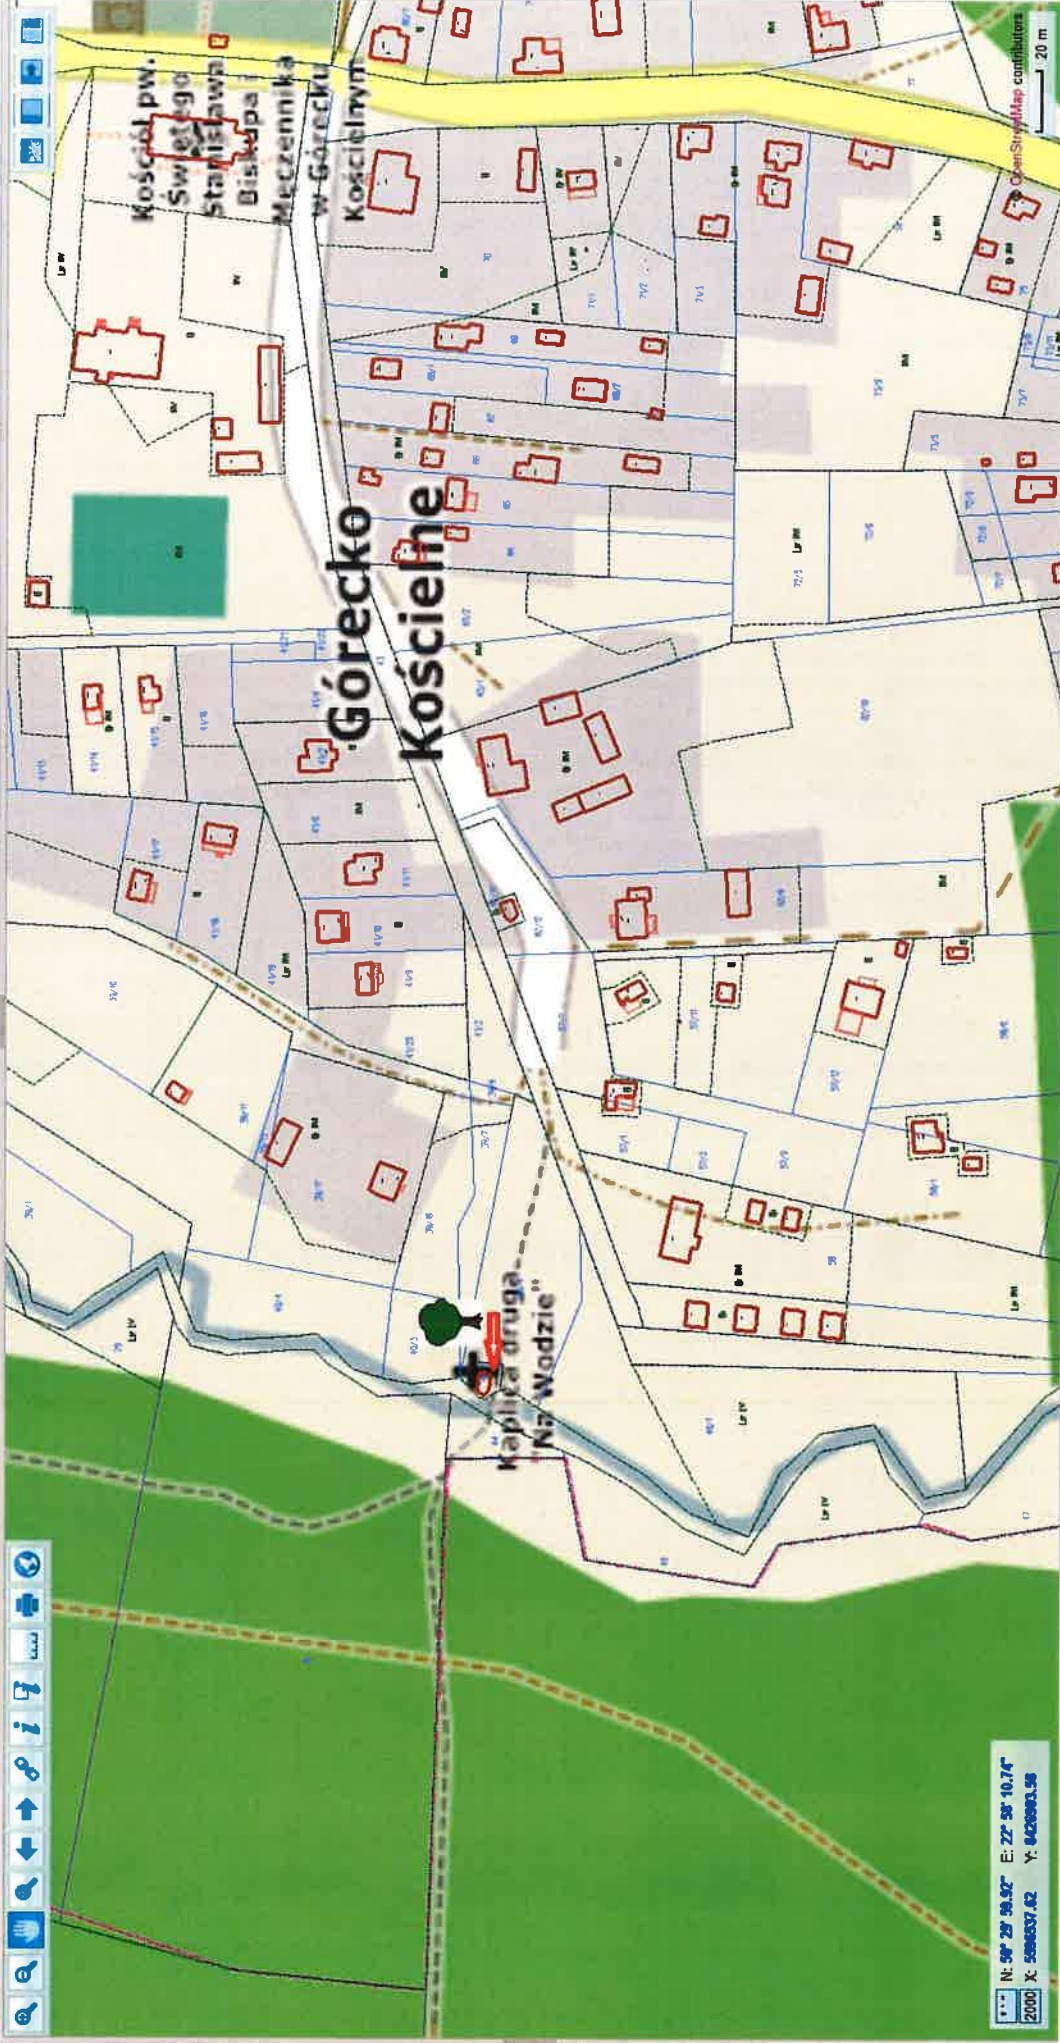

Geoportal Powiatu Bilgorajskiego

Pomoc Strona starostwa Strona główna geoportalu

 lokalizacja drzewa

Strona została przygotowana
w technologii firmy **CELES**
w oparciu o program **ENVI4.0A**

2000 N: 50° 29' 59.92" E: 22° 58' 10.74"
X: 508537.62 Y: 6426903.58